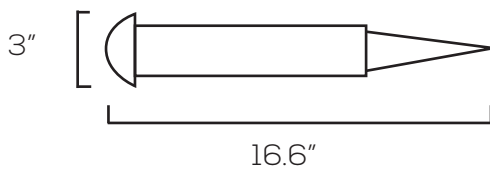

Dimensions

Mushroom 3W

Spotlight 5W

Torch 3W

Model Numbers

[BB-LNDX-108-3W](#)

[BB-LNDX-987-3W](#)

[BB-LNDX-911-5W](#)