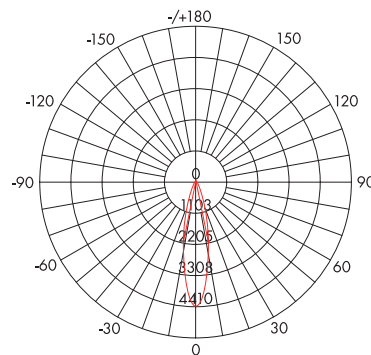

LED PAR SERIES

PAR
7W | 15W | 18W

Technical Specifications

Watts:	7W 15W 18W
Size:	See Reverse
Lumen Output:	550lm 806lm 1460lm
CCT:	Cool White 5000K - 6500K
Voltage:	120V
Beam Angle:	40°
Certifications:	UL FCC
Base:	E26 E27
CRI:	80
PF:	>0.85 ≥0.85 ≥0.9
Lifespan:	35,000 hours

Dimensional Diagrams (in.)

LED PAR 20

LED PAR 30

LED PAR 38

Isolux Diagrams

Model Numbers

BB-PAR20LN-6500-7

BB-PAR30LN-6500-15