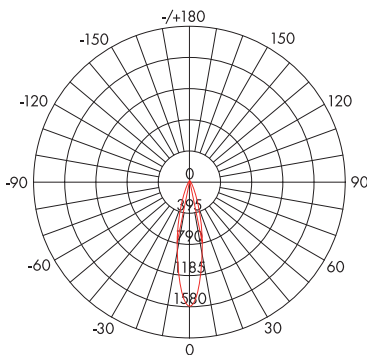

LED PAR SERIES

PAR
7W | 15W | 18W

Technical Specifications

Watts:	7W 15W 18W
Size:	See Reverse
Lumen Output:	550lm 806lm 1460lm
CCT:	Cool White 5000K - 6500K
Voltage:	120V
Beam Angle:	40°
Certifications:	UL FCC
Base:	E26 E27
CRI:	80
PF:	>0.85 ≥0.85 ≥0.9
Lifespan:	35,000 hours

Dimensional Diagrams (in.)

LED PAR 20

LED PAR 30

LED PAR 38

Isolux Diagrams

Model Numbers

BB-PAR20LN-6500-7

BB-PAR30LN-6500-15